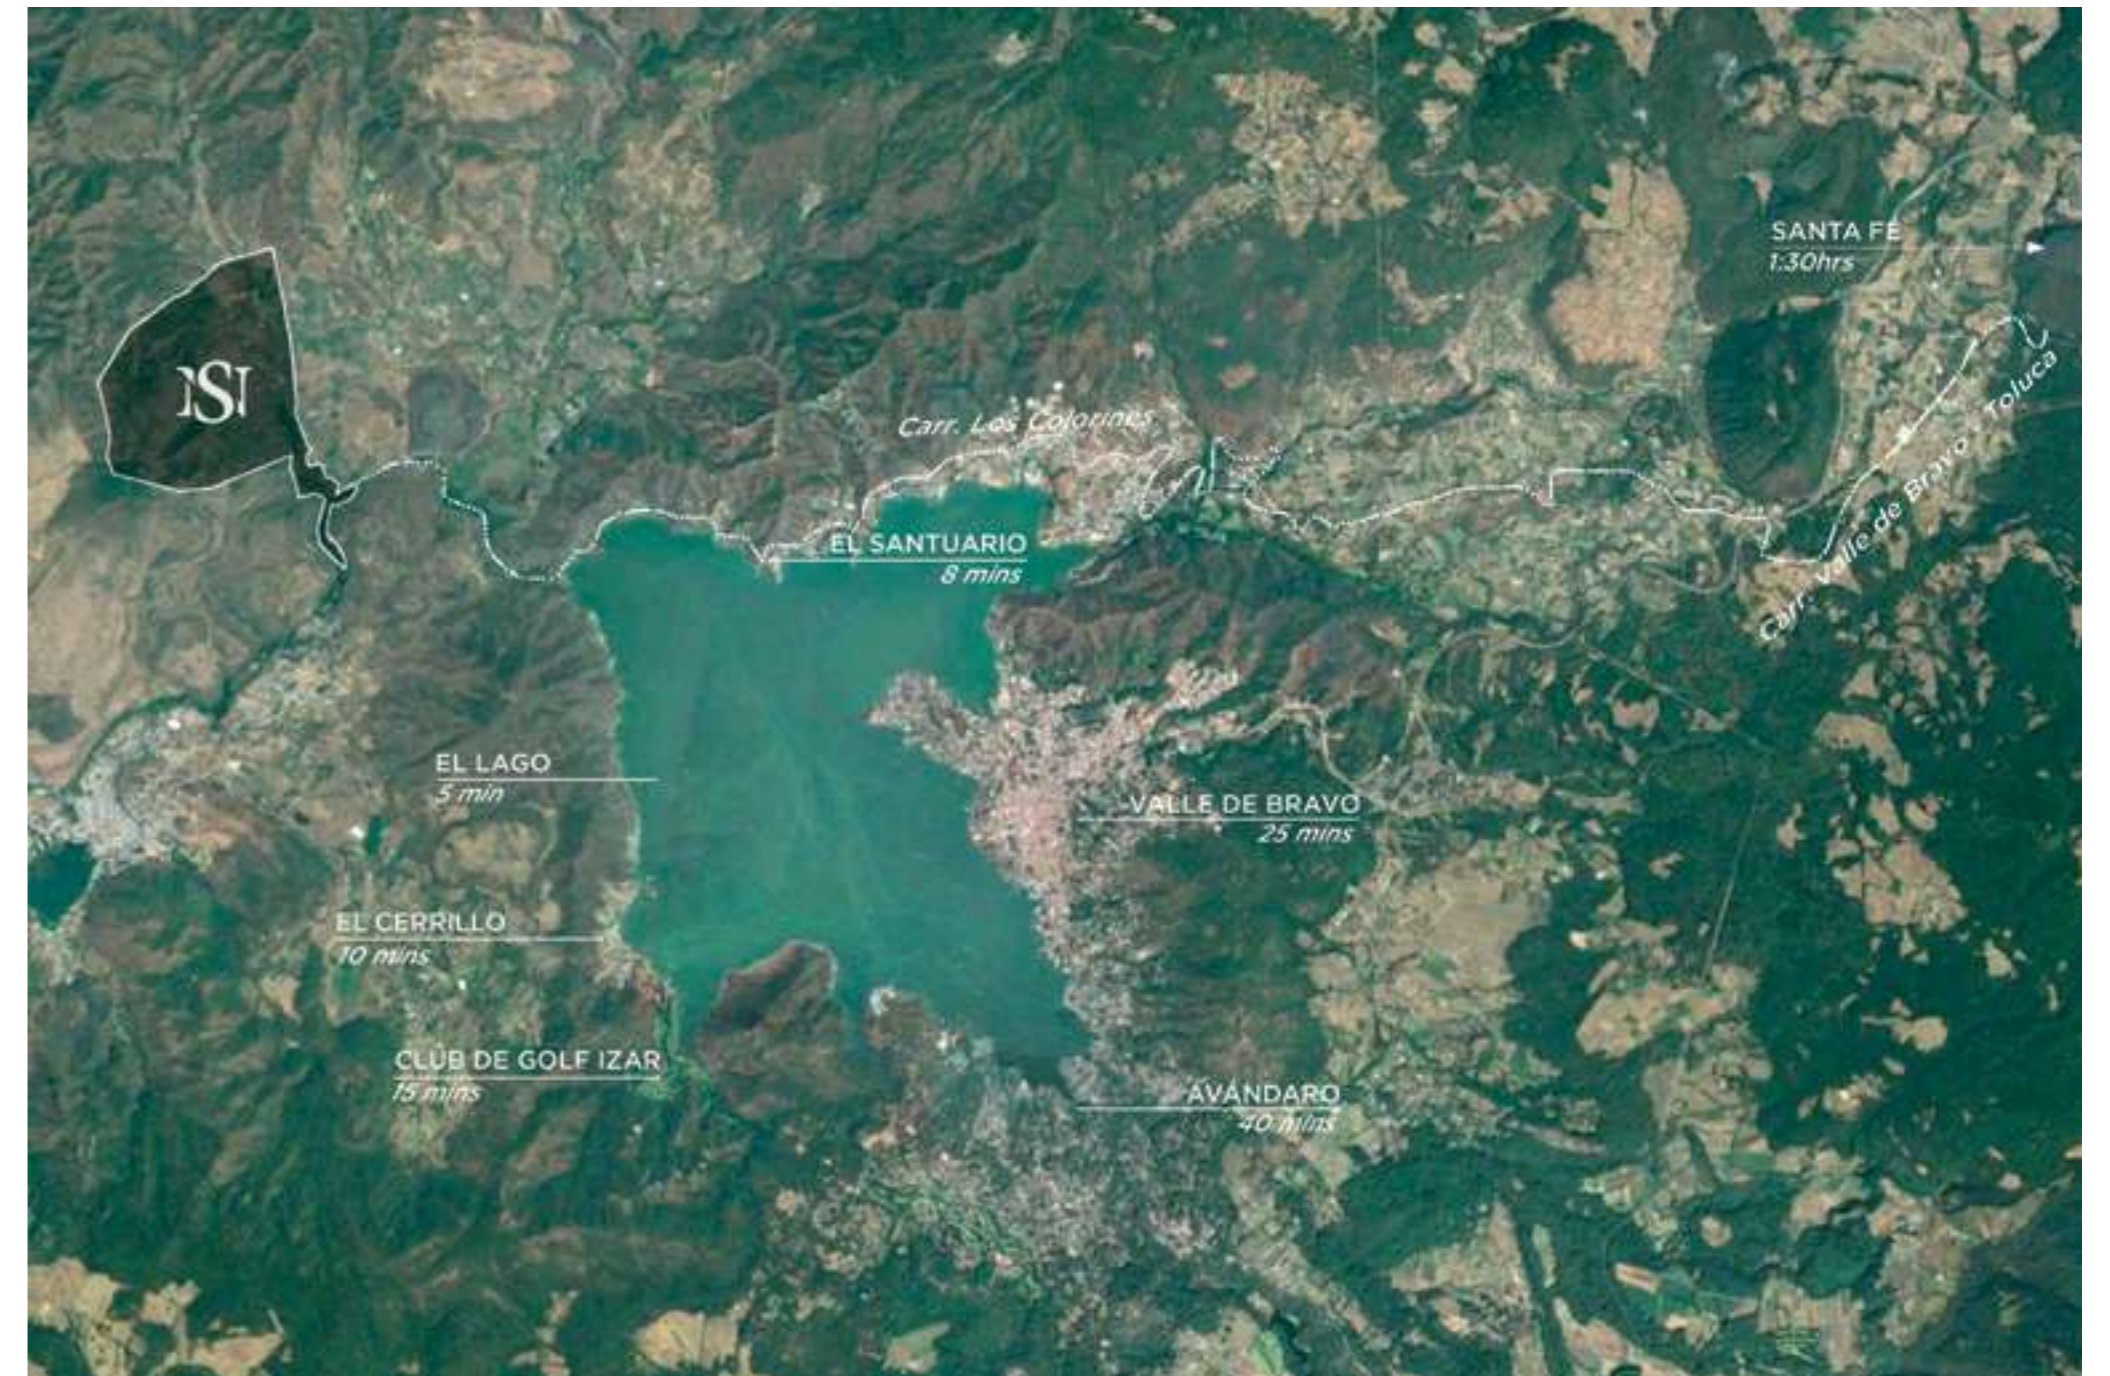

ISI

Valle San Nicolás

ACCESO

ISI

¡Una experiencia única!

Valle San Nicolás es el mejor destino inmerso en la naturaleza de Valle de Bravo, conformado de 380 hectáreas de espacios naturales como cascadas, montañas, bosques y lagos.

Valle San Nicolás hace partícipe a la naturaleza en su arquitectura, aprovechando la topografía del lugar al máximo, teniendo como resultado vistas increíbles y un sin número de actividades al aire libre.

RESERVORIO

UBICACIÓN
VALLE DE BRAVO

ISI

UBICACIÓN

PUNTOS DE INTERÉS CERCANOS

EL SANTUARIO
—
9 mins

VALLE DE BRAVO
(PUEBLO)
—
25 mins

MARINA
EN EL LAGO DE VALLE DE BRAVO
—
9 mins

EL LAGO
—
4 a 6 min

CLUB DE GOLF IZAR
—
15 mins

SANTA FE
—
1hr 30 mins

EXPERIENCIA

ACTIVIDADES EN VALLE DE BRAVO

La geografía y el clima de Valle de Bravo, son el lugar perfecto para realizar actividades al aire libre.